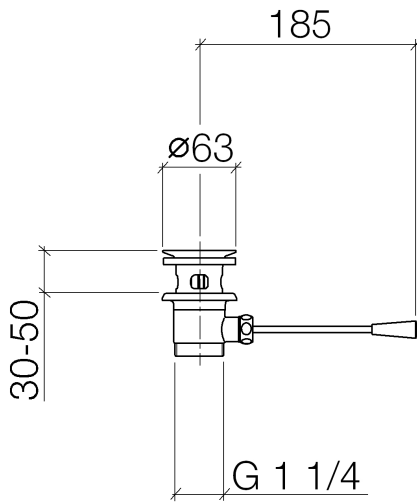

10 300 970

- longueur levier à genou : 185 mm

Convient uniquement à un lavabo avec trop-plein.

S'adapte aux gammes suivantes : IMO, LULU, MADISON, MEM, TARA, CL.1, LISSÉ, VAIA, META, CYO

	Dark Chrome	10 300 970-19
	Chrome	10 300 970-00
	Platine brossé	10 300 970-06
	Platine	10 300 970-08
	Laiton (Or 23cts)	10 300 970-09
	Or clair	10 300 970-26
	Or clair brossé	10 300 970-27
	Laiton brossé (Or 23cts)	10 300 970-28
	Noir mat	10 300 970-33
	Bronze brossé	10 300 970-42
	Champagne brossé (Or 22cts)	10 300 970-46
	Champagne (Or 22cts)	10 300 970-47
	Chrome brossé	10 300 970-93
	Dark Platinum brossé	10 300 970-99

10 300 970

10 300 970

Les pièces pour les
autres finitions
peuvent être
trouvées ici : Chrome